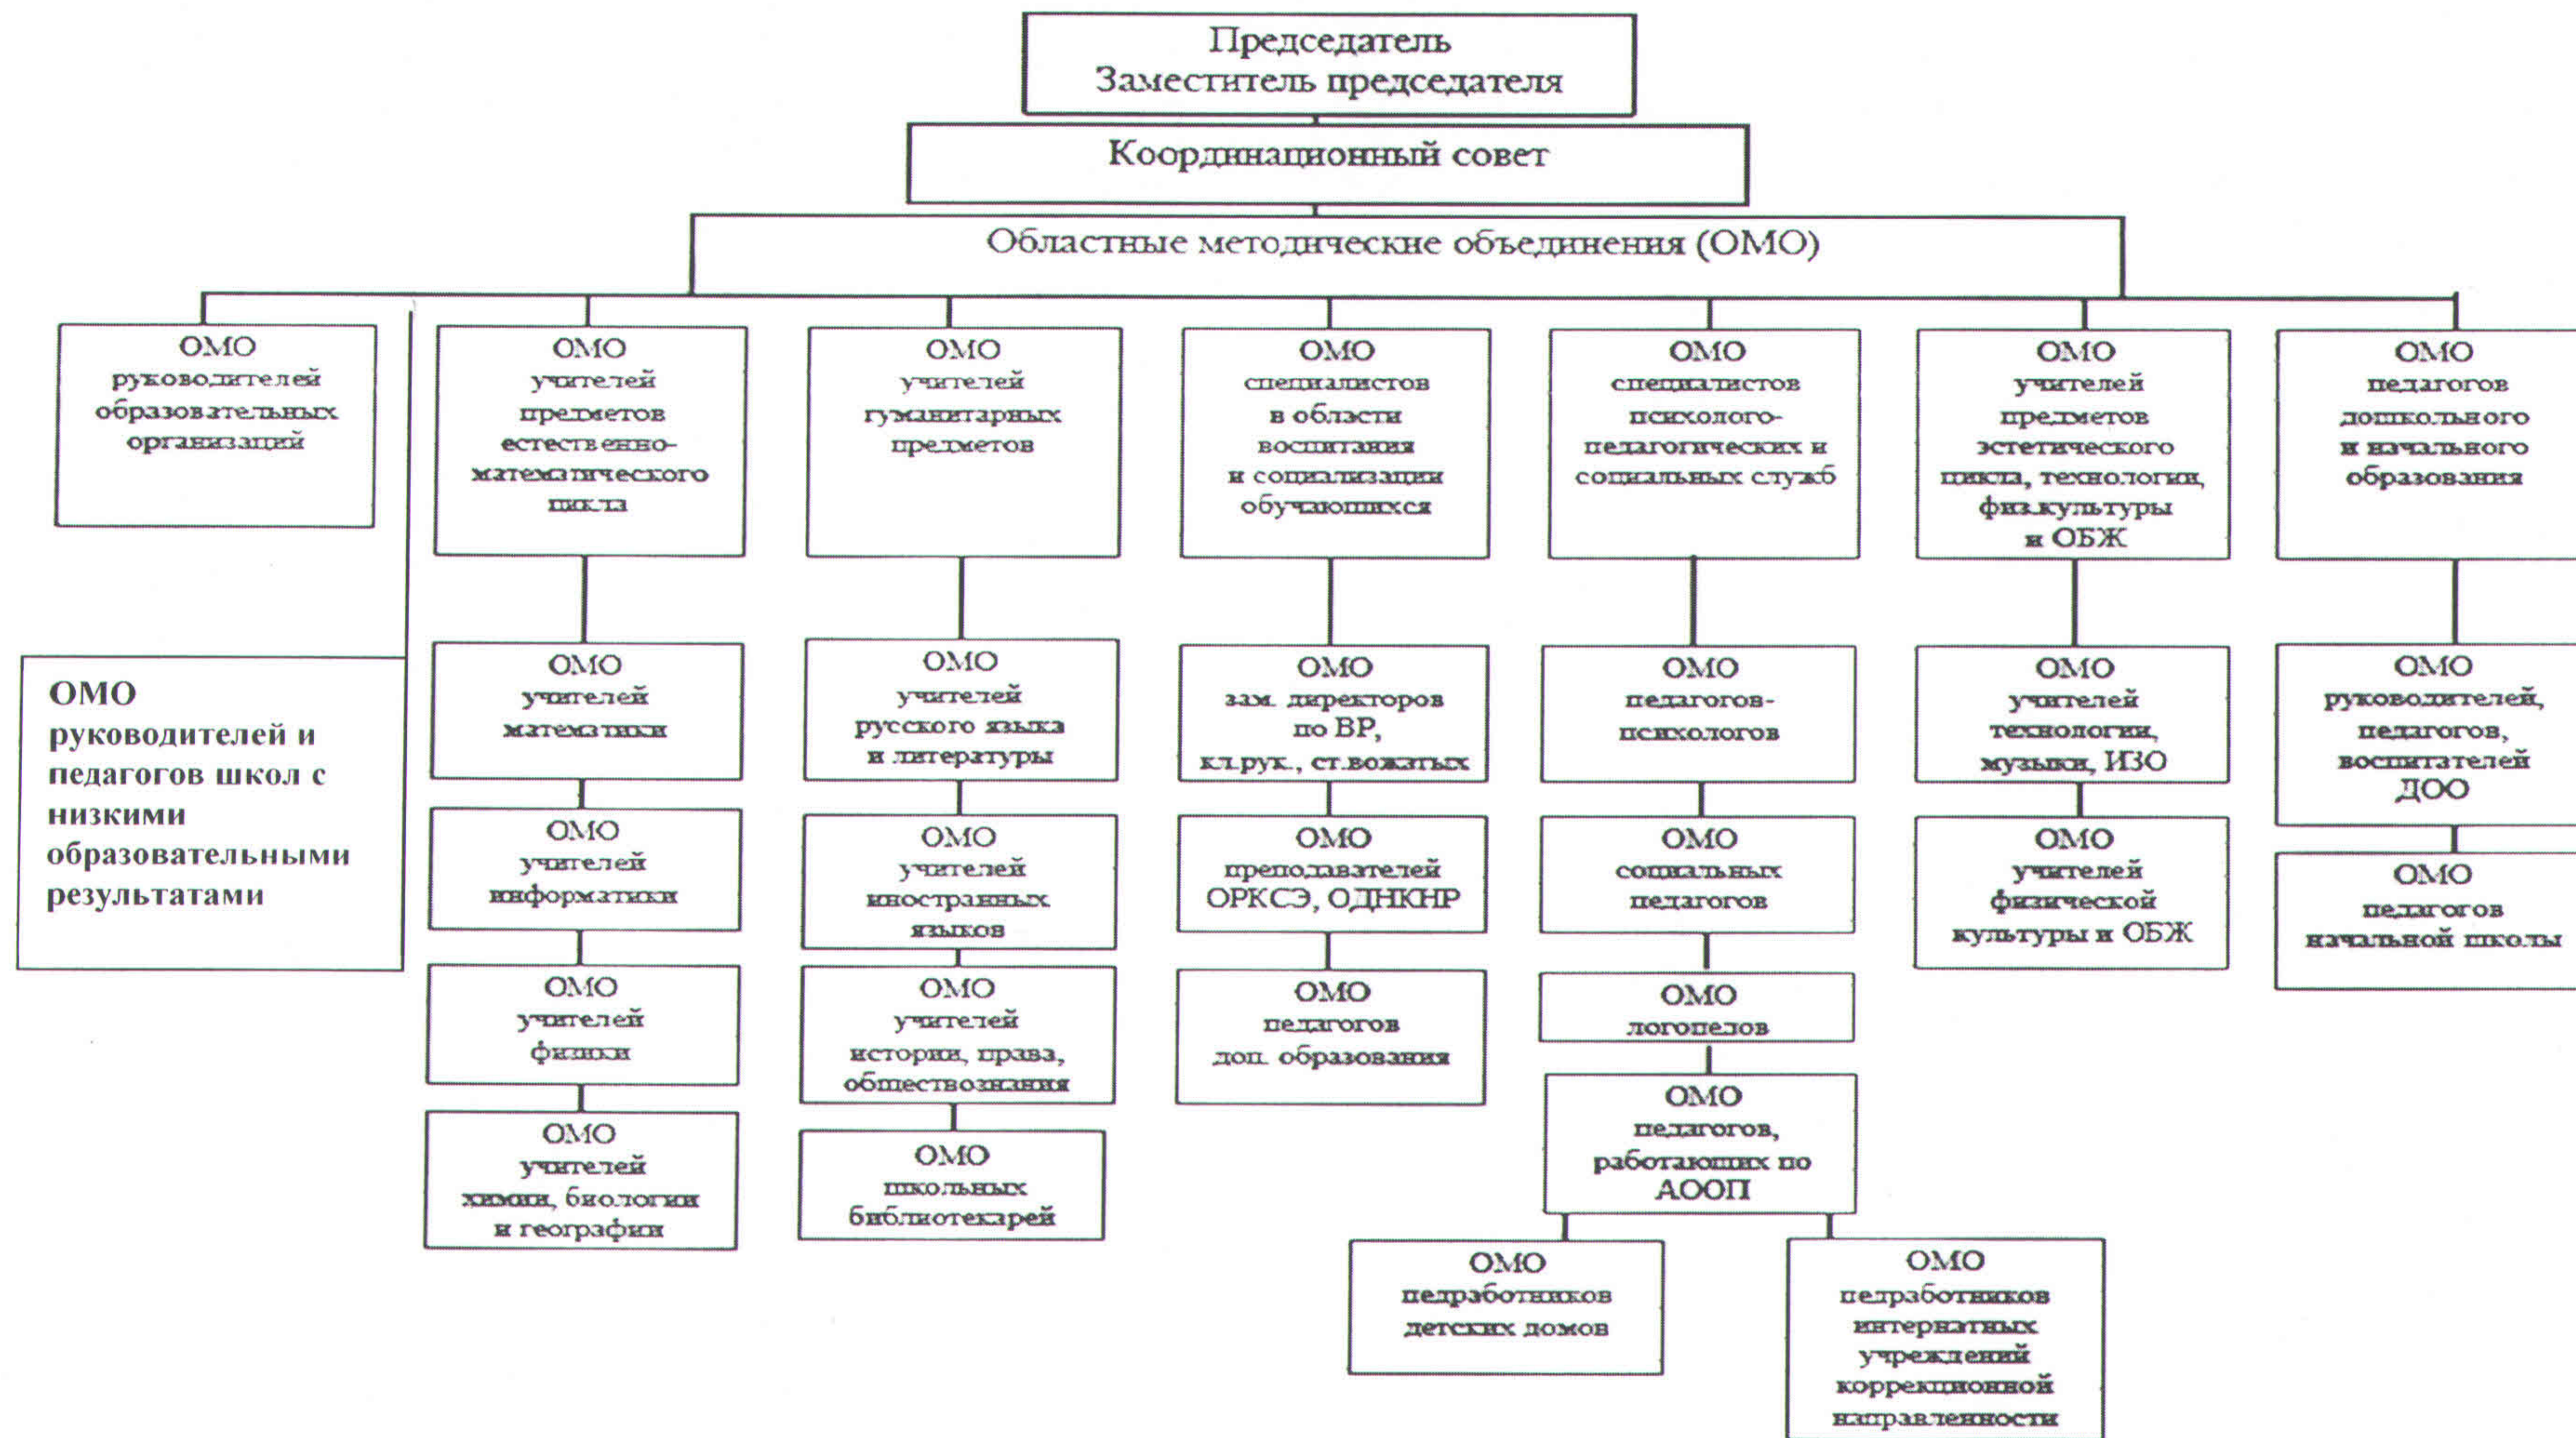

Структура регионального учебно-методического объединения по общему образованию Смоленской области