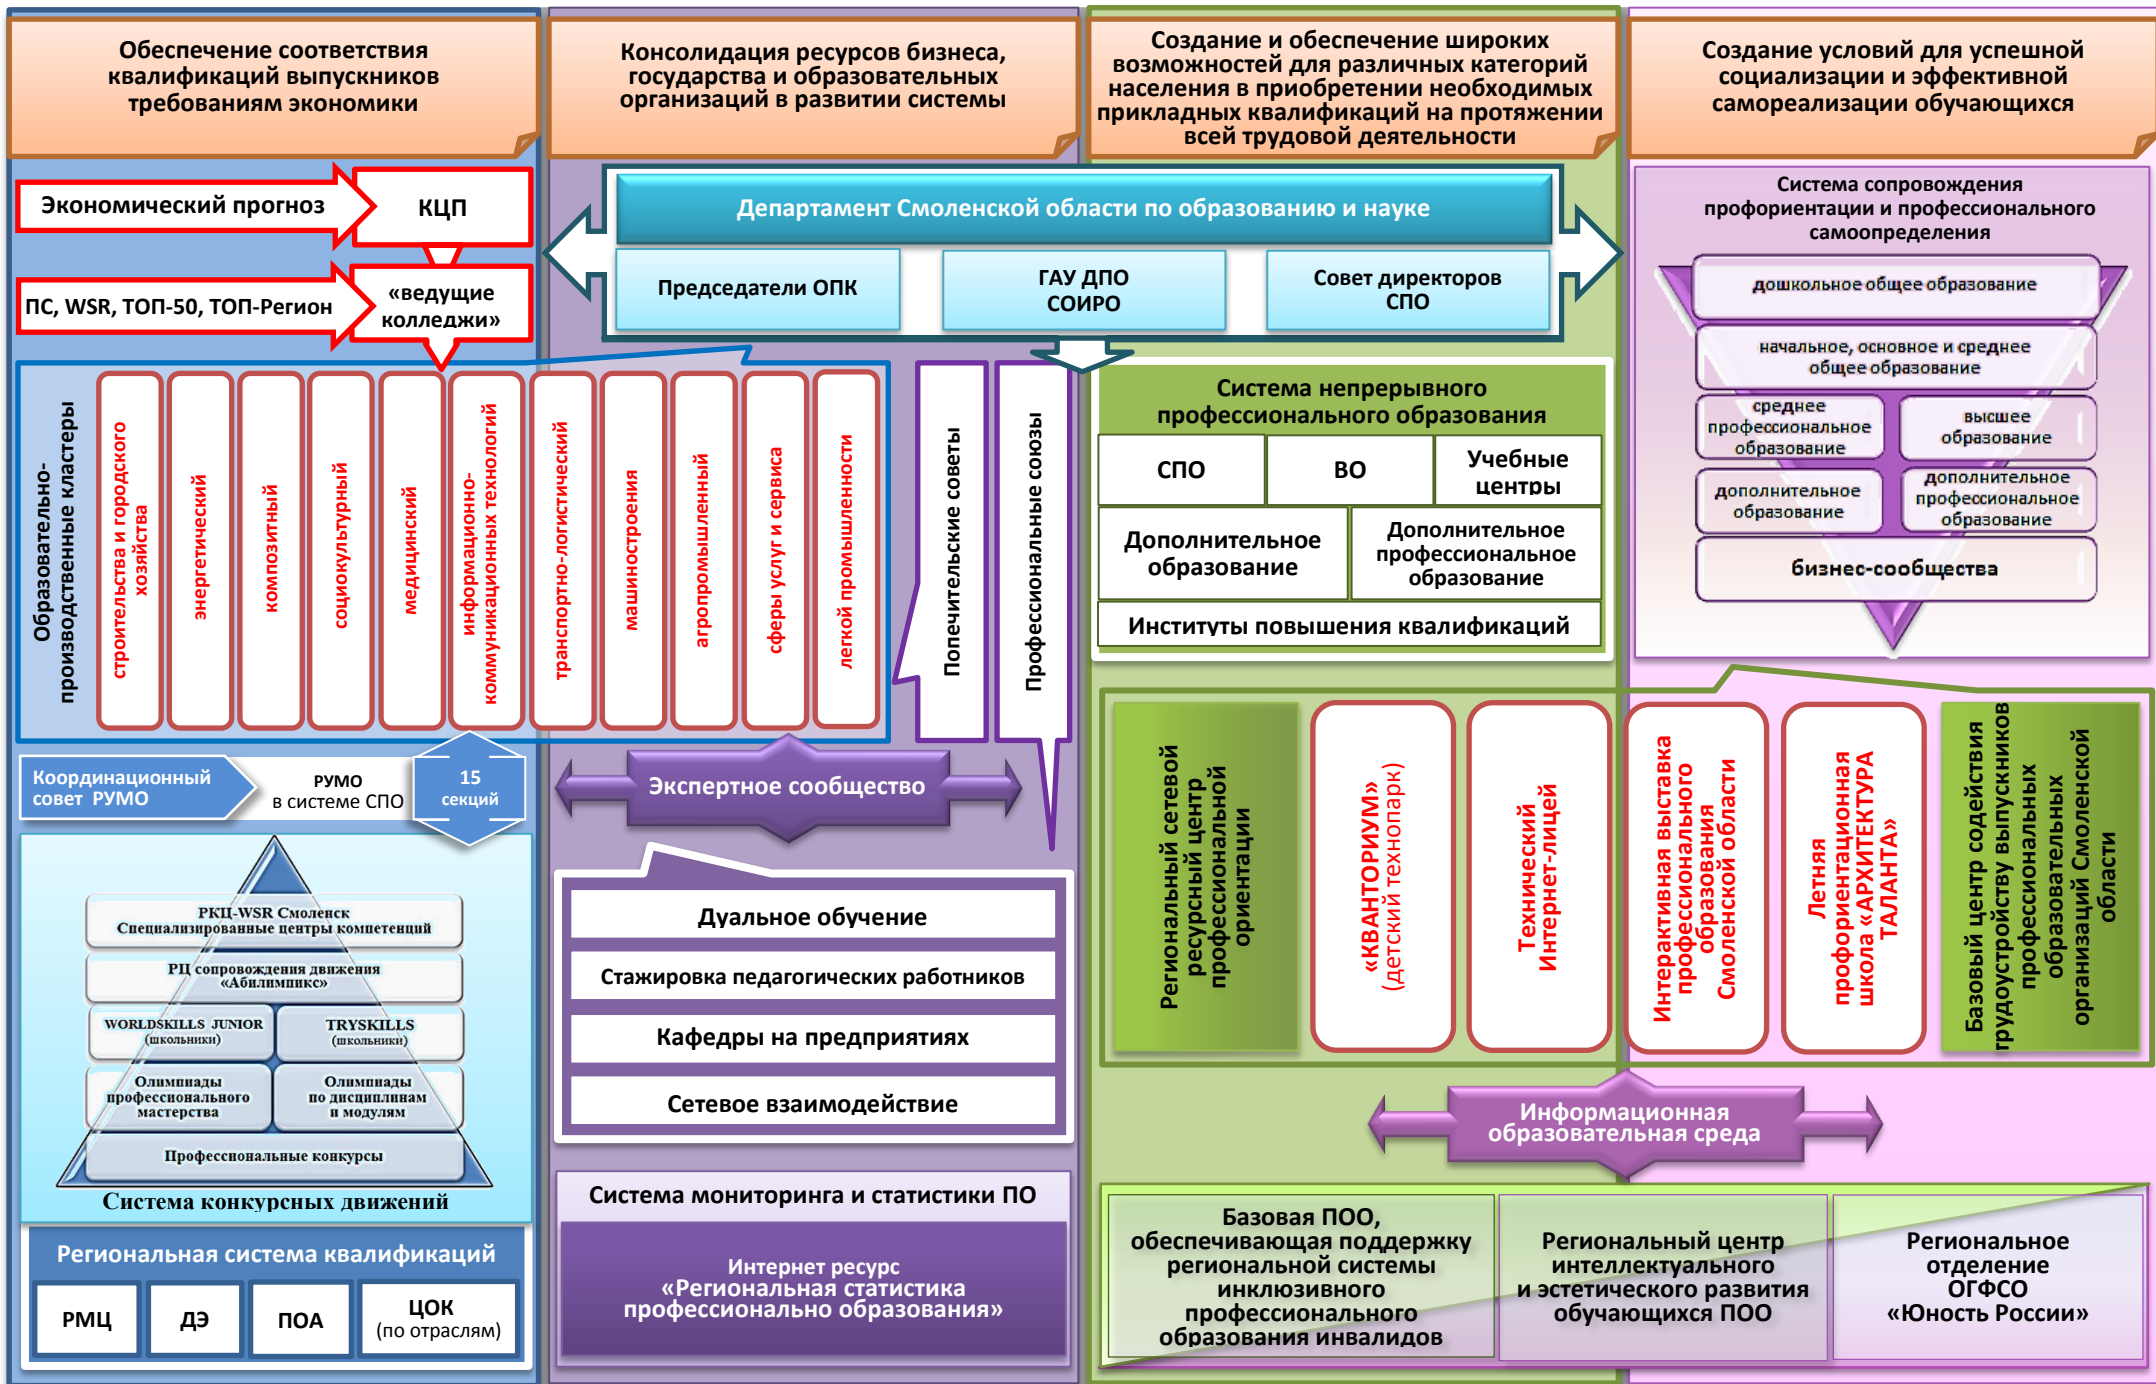

# Модель системы профессионального образования Смоленской области на 2018-2020 гг.

# Модель управления системой профессионального образования Смоленской области на 2018-2020 гг.