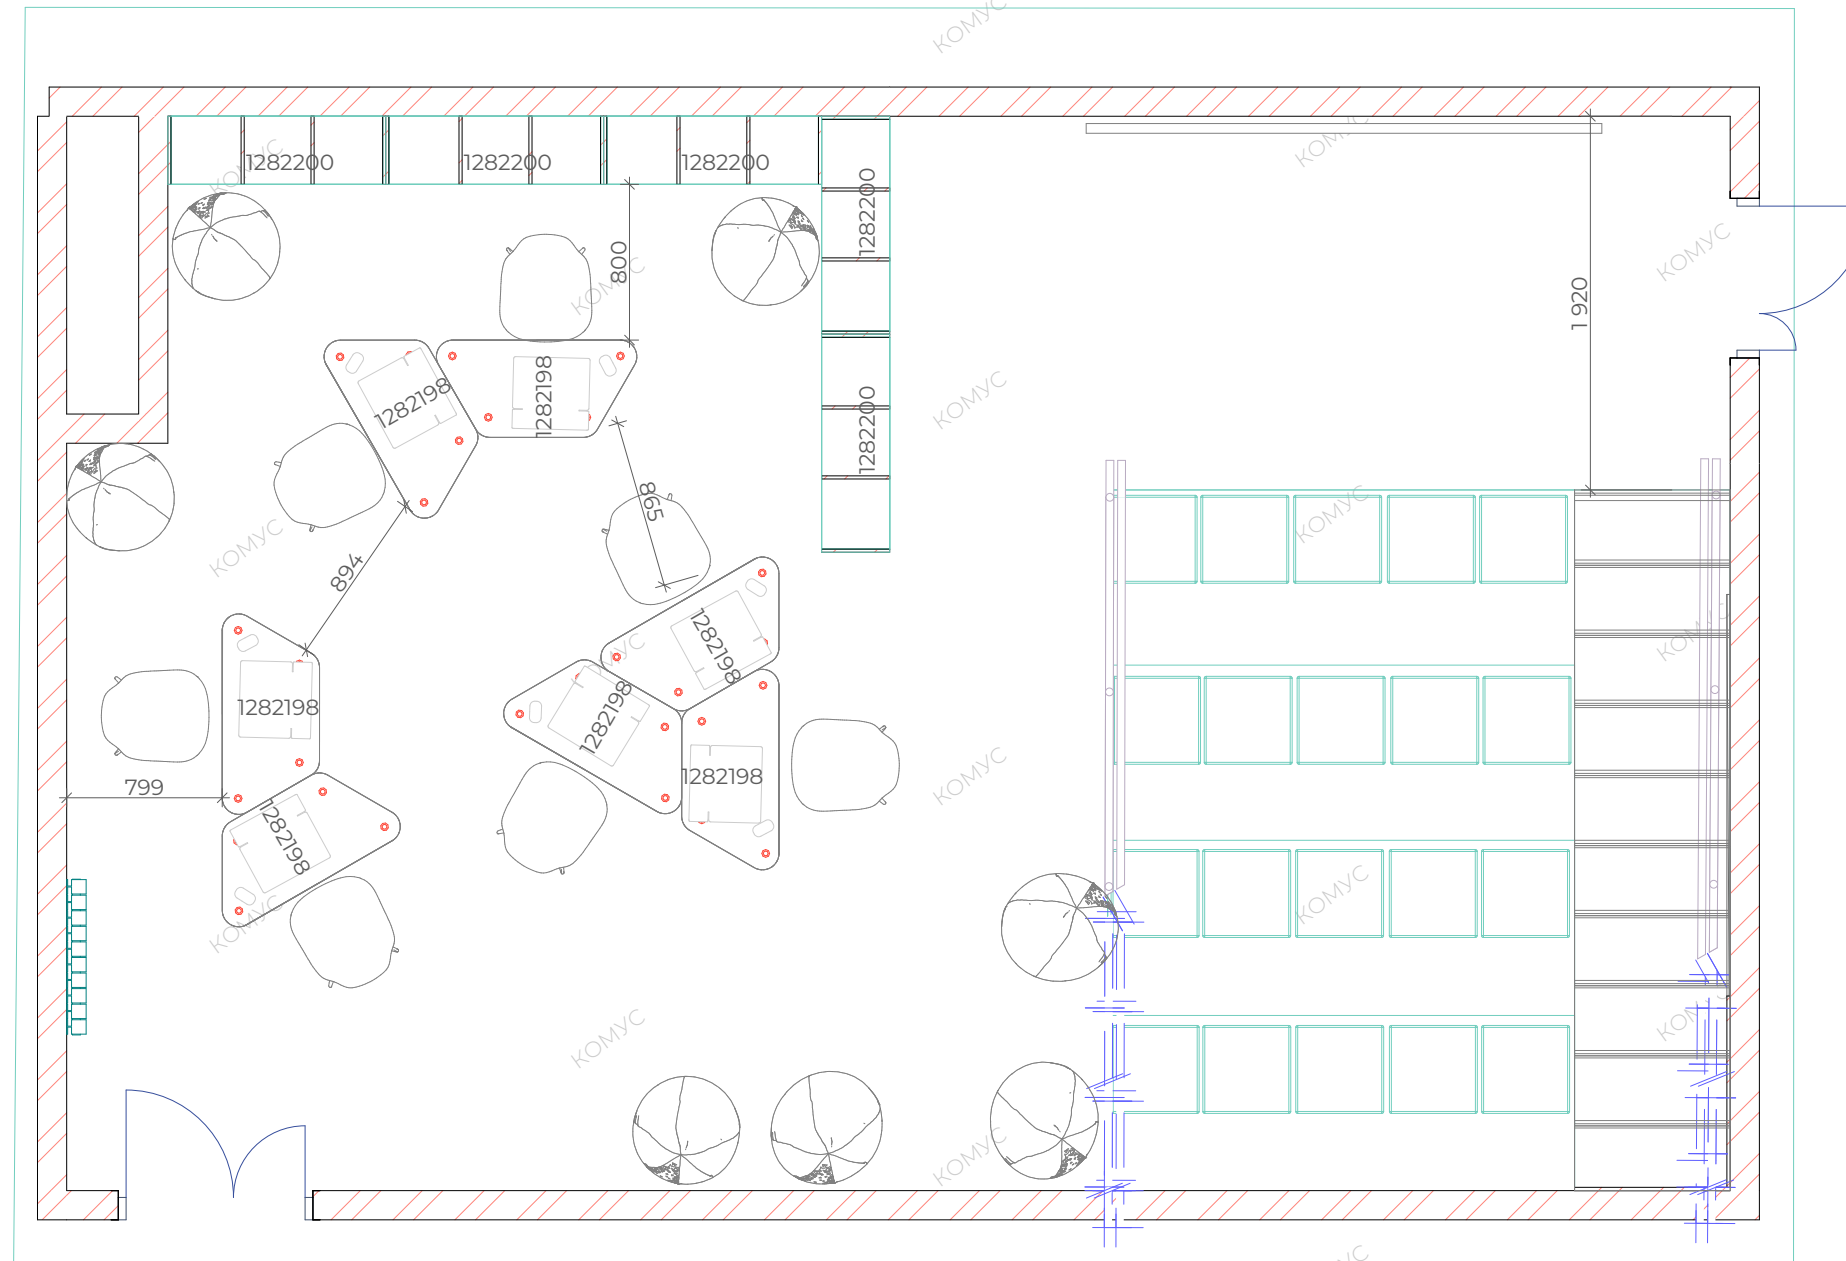

№ проекта :
2022_12_27_06

Менеджер :
Дизайнер :

Кабанова Екатерина
Панферов Антон

Примечание:

- Моделирование помещения по предоставленным размерам.
- Нет информации о габаритных размерах оконных проемов и расстояний между ними.
- Нет информации о наличии, типе и расположении приборов отопления.
- Обратите внимание, что минимальное расстояние для прохода 700/800 мм.
- Обратите внимание, что минимальное расстояние для расположения сидящего человека между столом и стеной составляет 700 мм.
- Предоставленные образцы материалов на визуализации не могут гарантировать точную цветопередачу из-за особенностей настроек мониторов