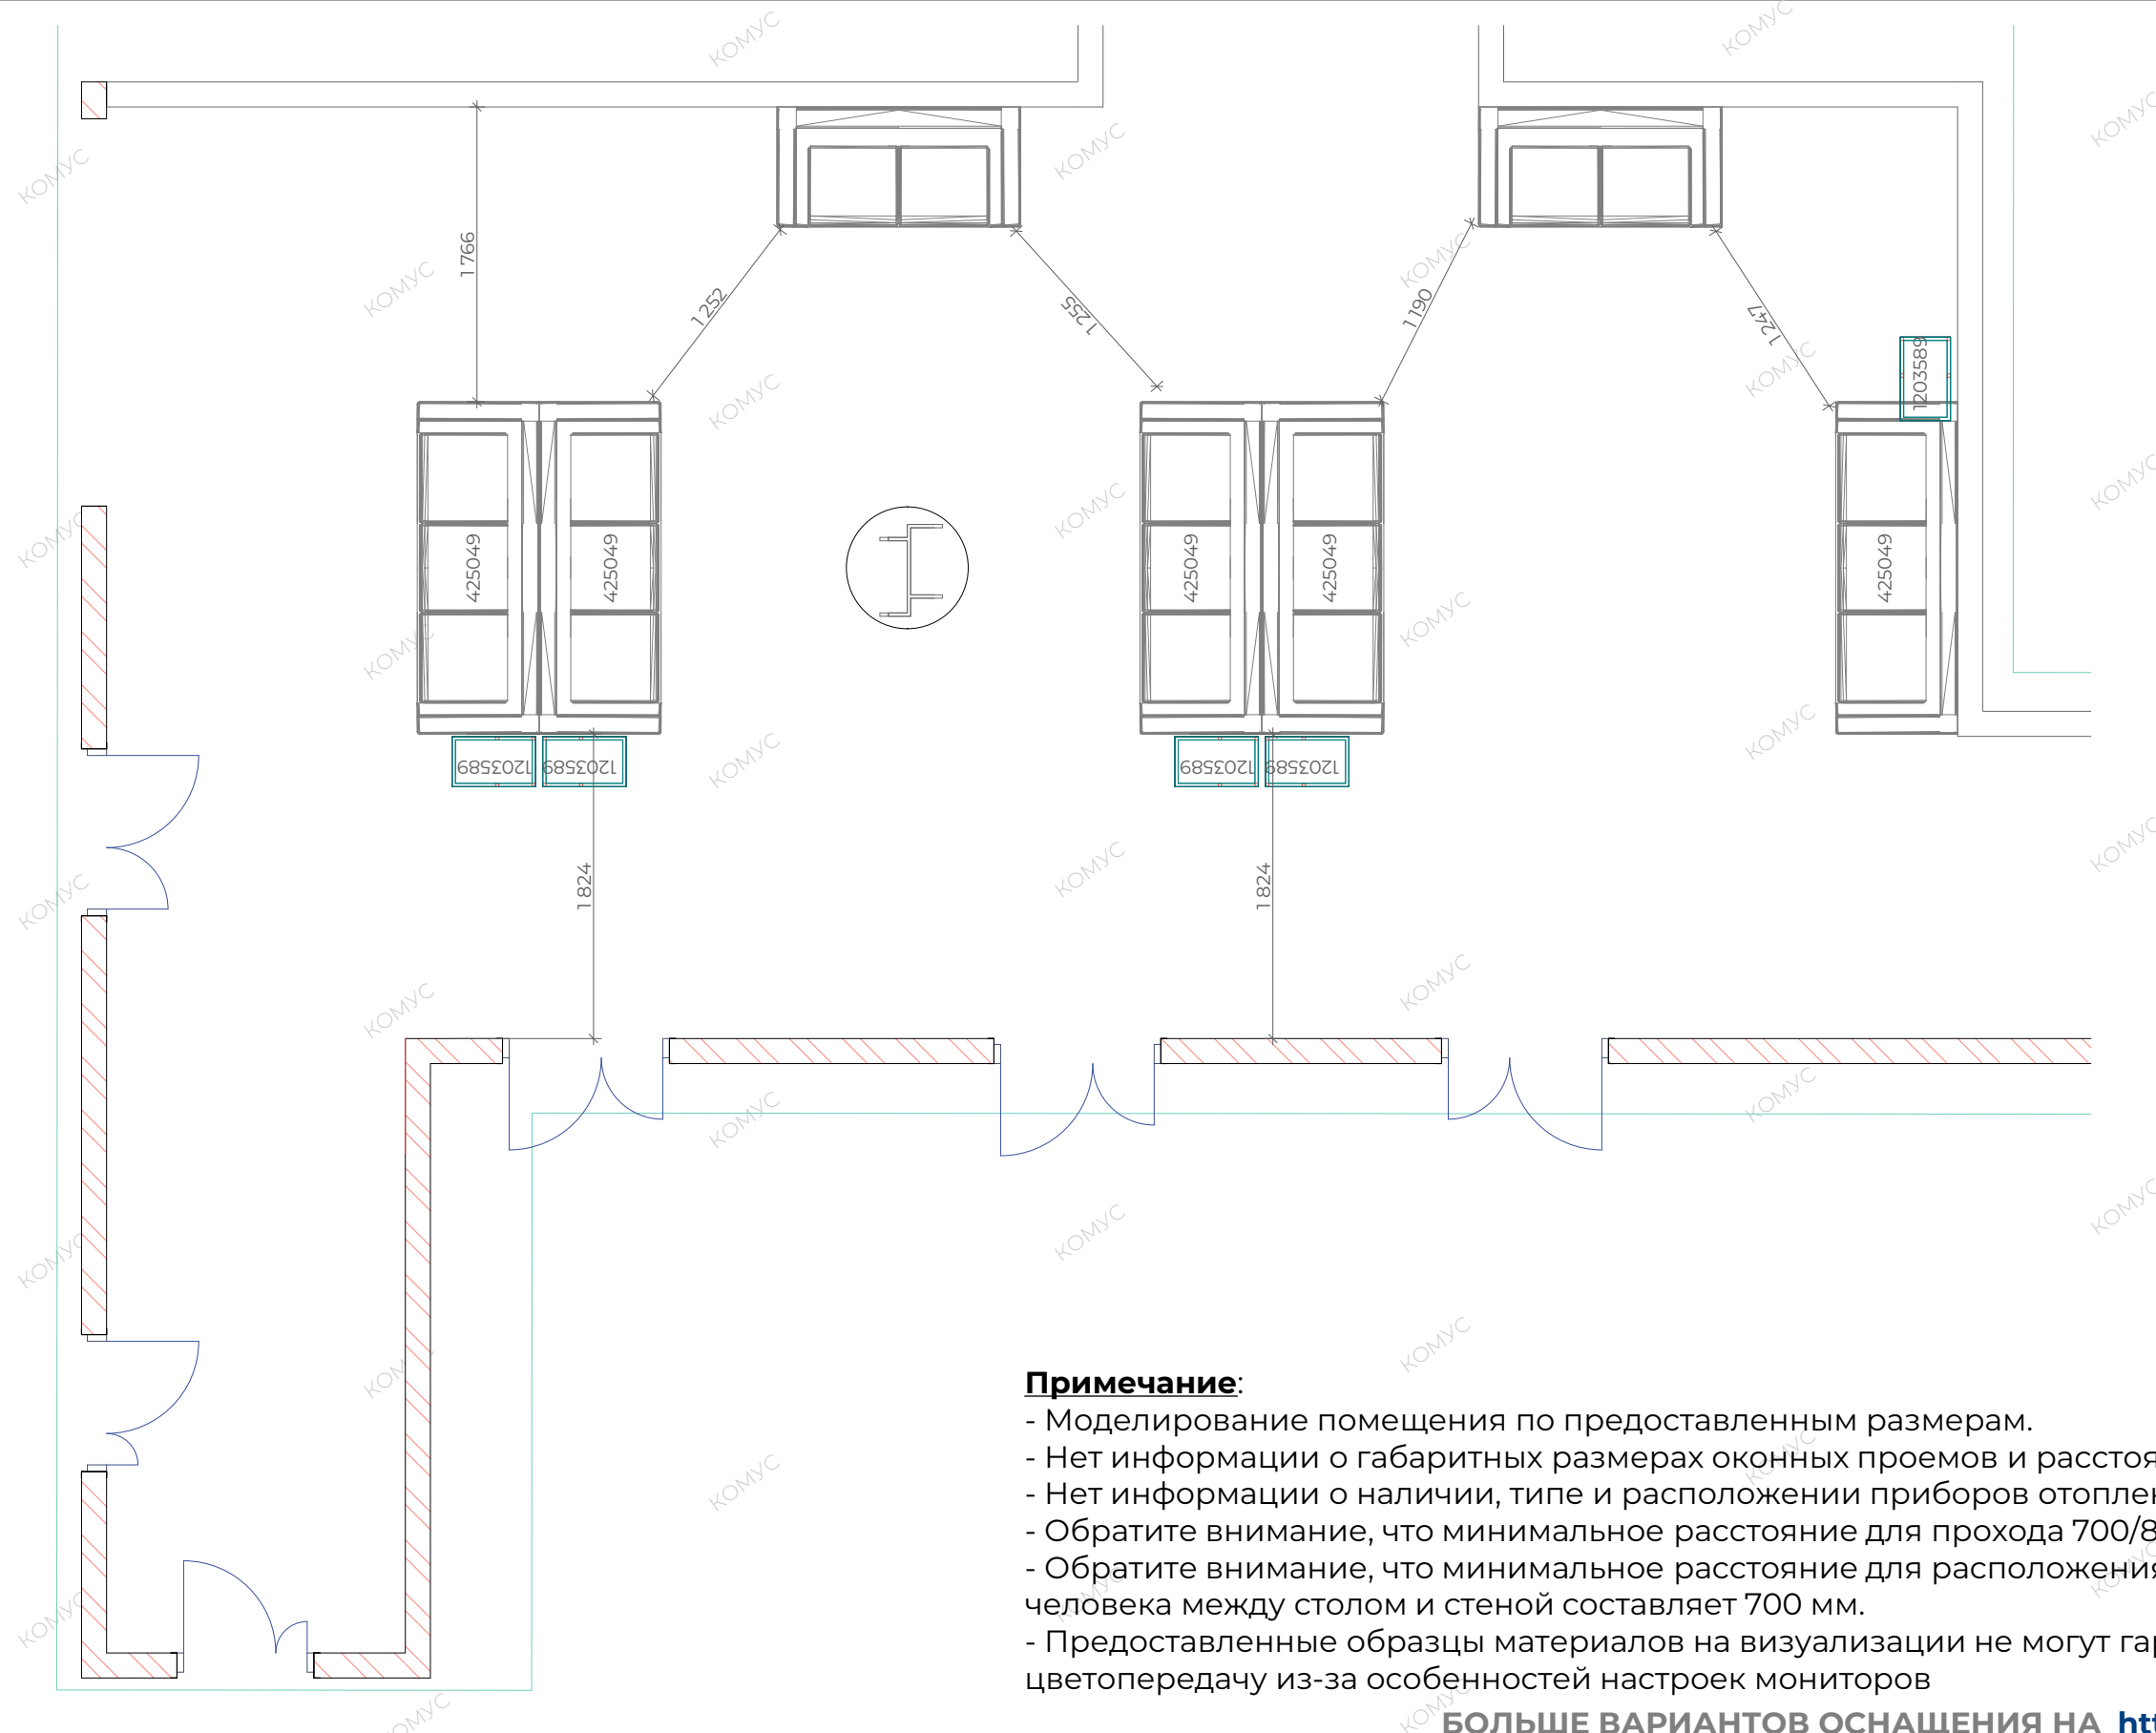

Примечание:

- Моделирование помещения по предоставленным размерам.
- Нет информации о габаритных размерах оконных проемов и расстояний между ними.
- Нет информации о наличии, типе и расположении приборов отопления.
- Обратите внимание, что минимальное расстояние для прохода 700/800 мм.
- Обратите внимание, что минимальное расстояние для расположения сидящего человека между столом и стеной составляет 700 мм.
- Предоставленные образцы материалов на визуализации не могут гарантировать точную цветопередачу из-за особенностей настроек мониторов

БОЛЬШЕ ВАРИАНТОВ ОСНАЩЕНИЯ НА <https://www.komus.ru/>

Согласовано : _____ / / /20__ г.

№ проекта :
2022_12_27_06

Менеджер :
Дизайнер :

Кабанова Екатерина
Панферов Антон