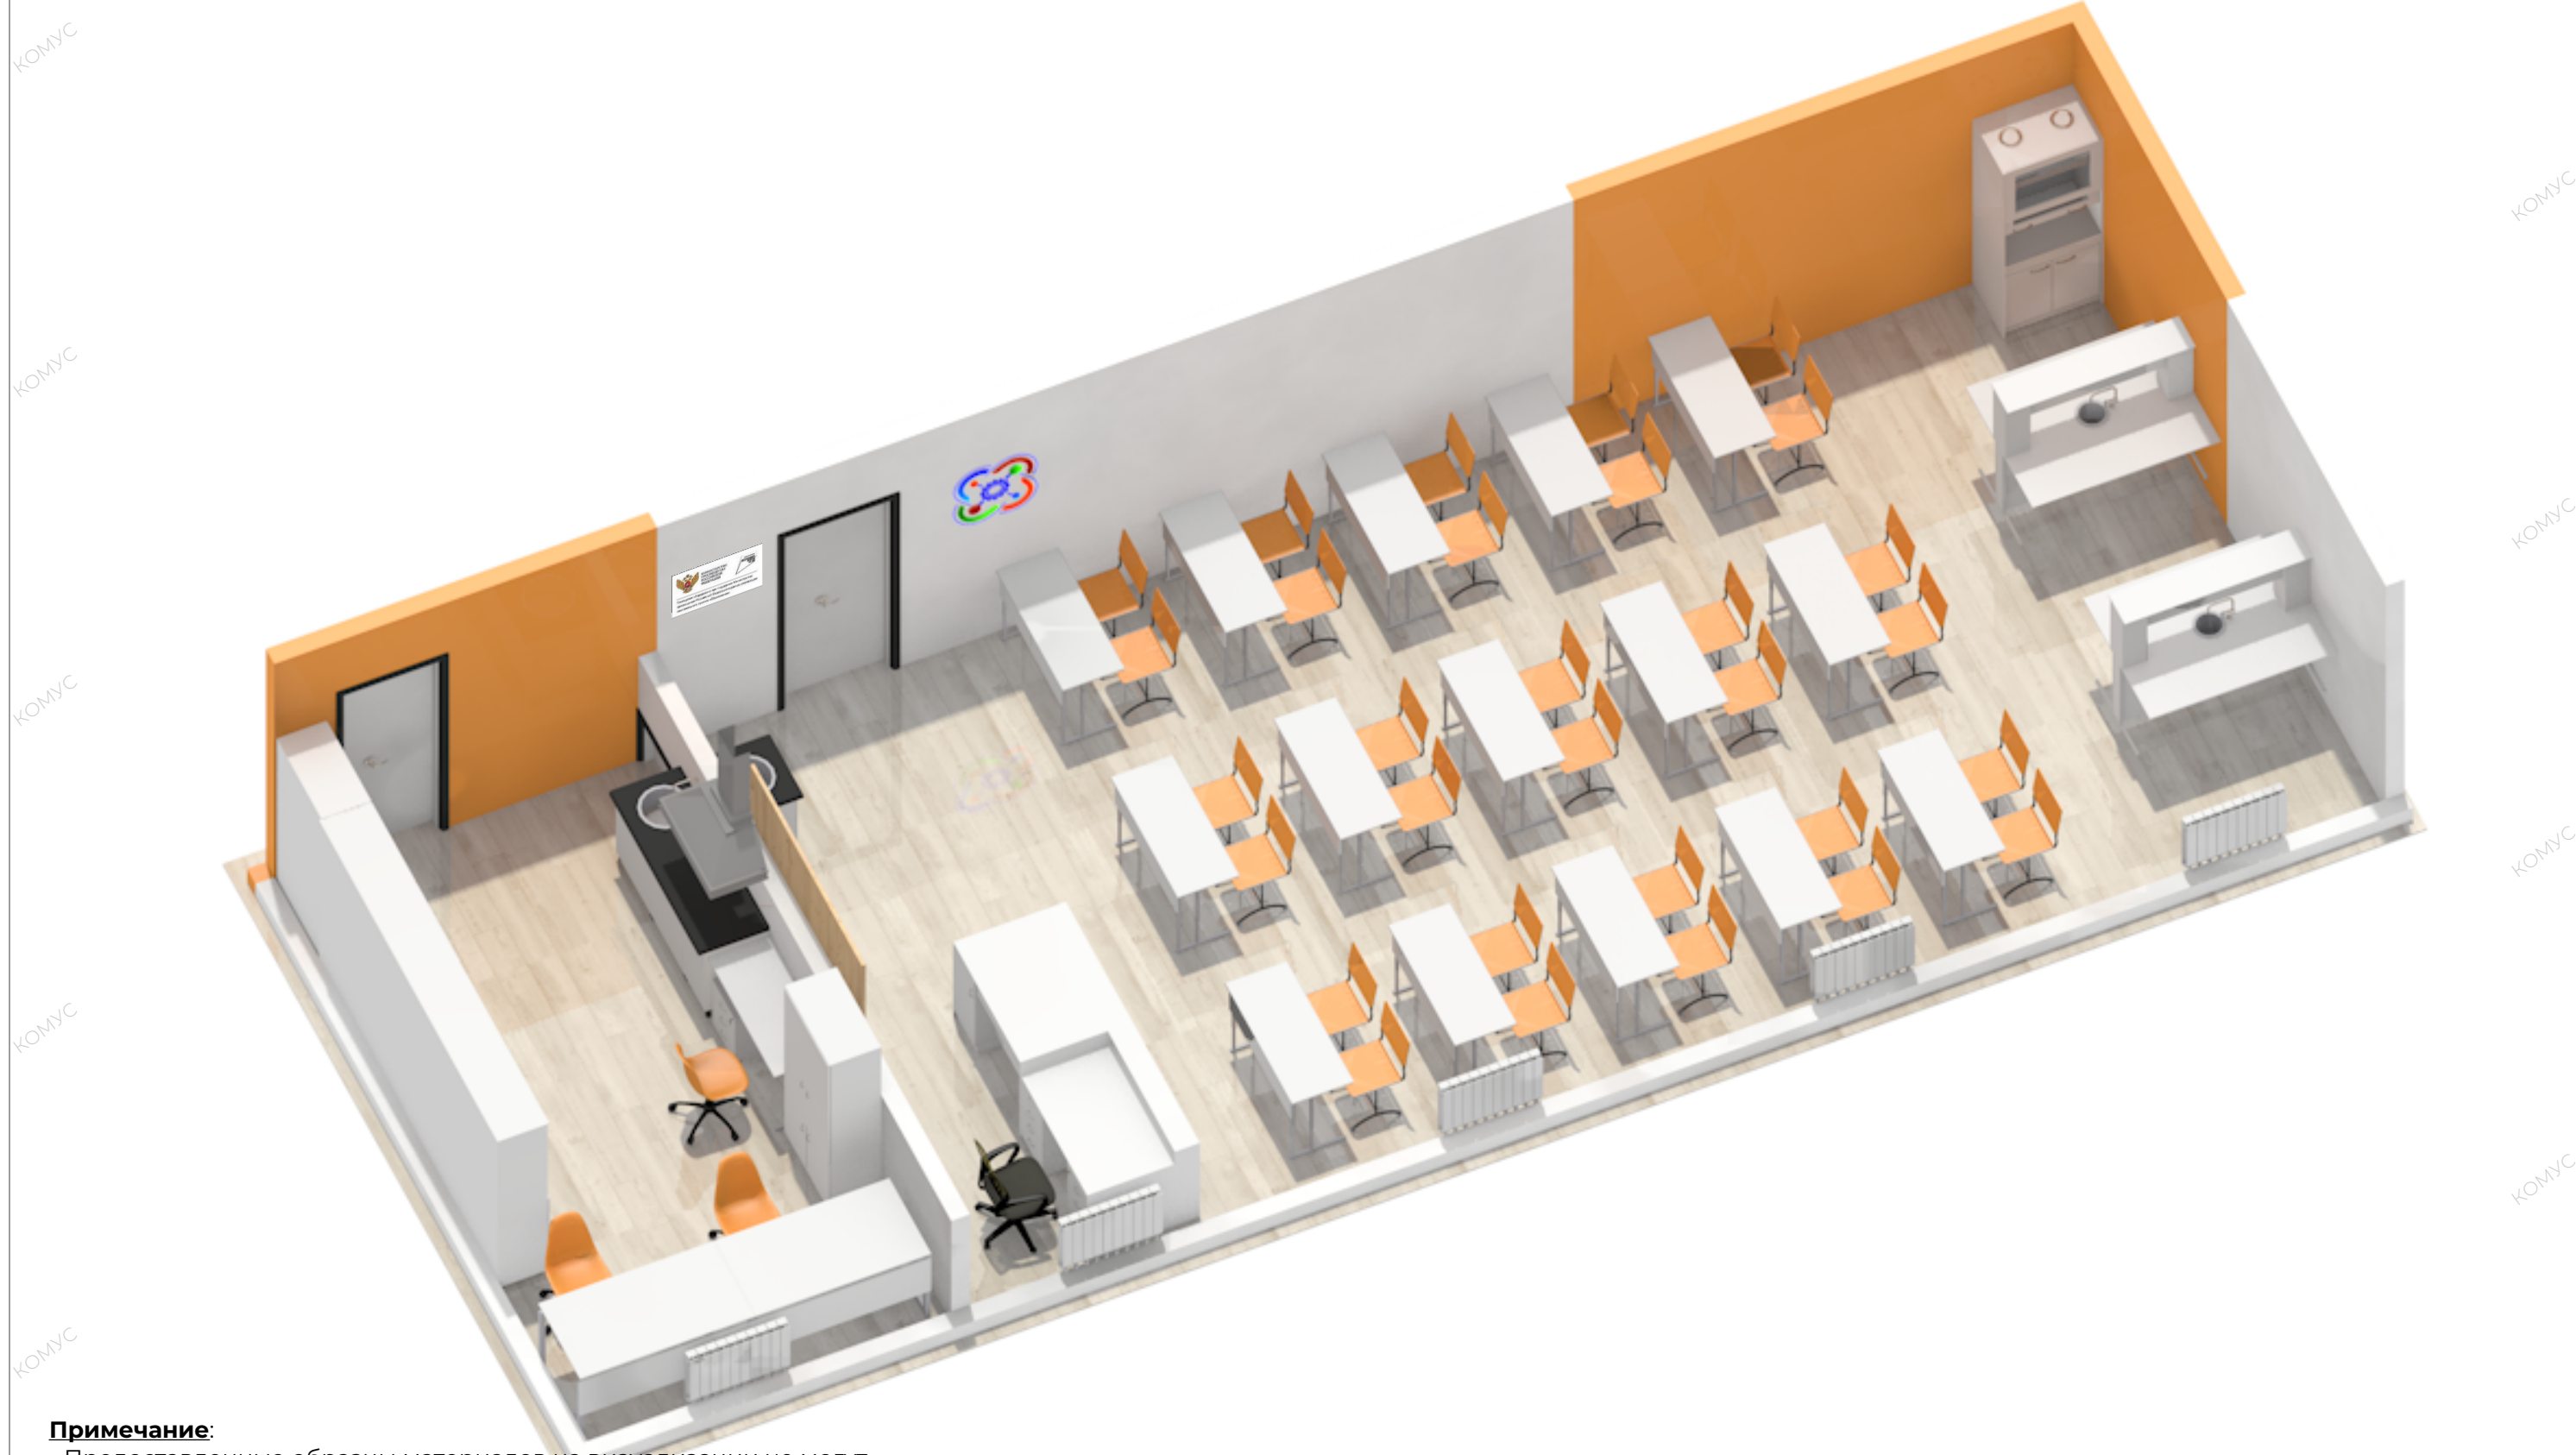

Примечание:

- Предоставленные образцы материалов на визуализации не могут гарантировать точную цветопередачу из-за особенностей настроек мониторов

БОЛЬШЕ ВАРИАНТОВ ОСНАЩЕНИЯ НА <https://www.komus.ru/>

Согласовано : _____ / / /20__ г.

№ проекта :
2022_12_27_06

Менеджер :
Дизайнер :

Кабанова Екатерина
Панферов Антон