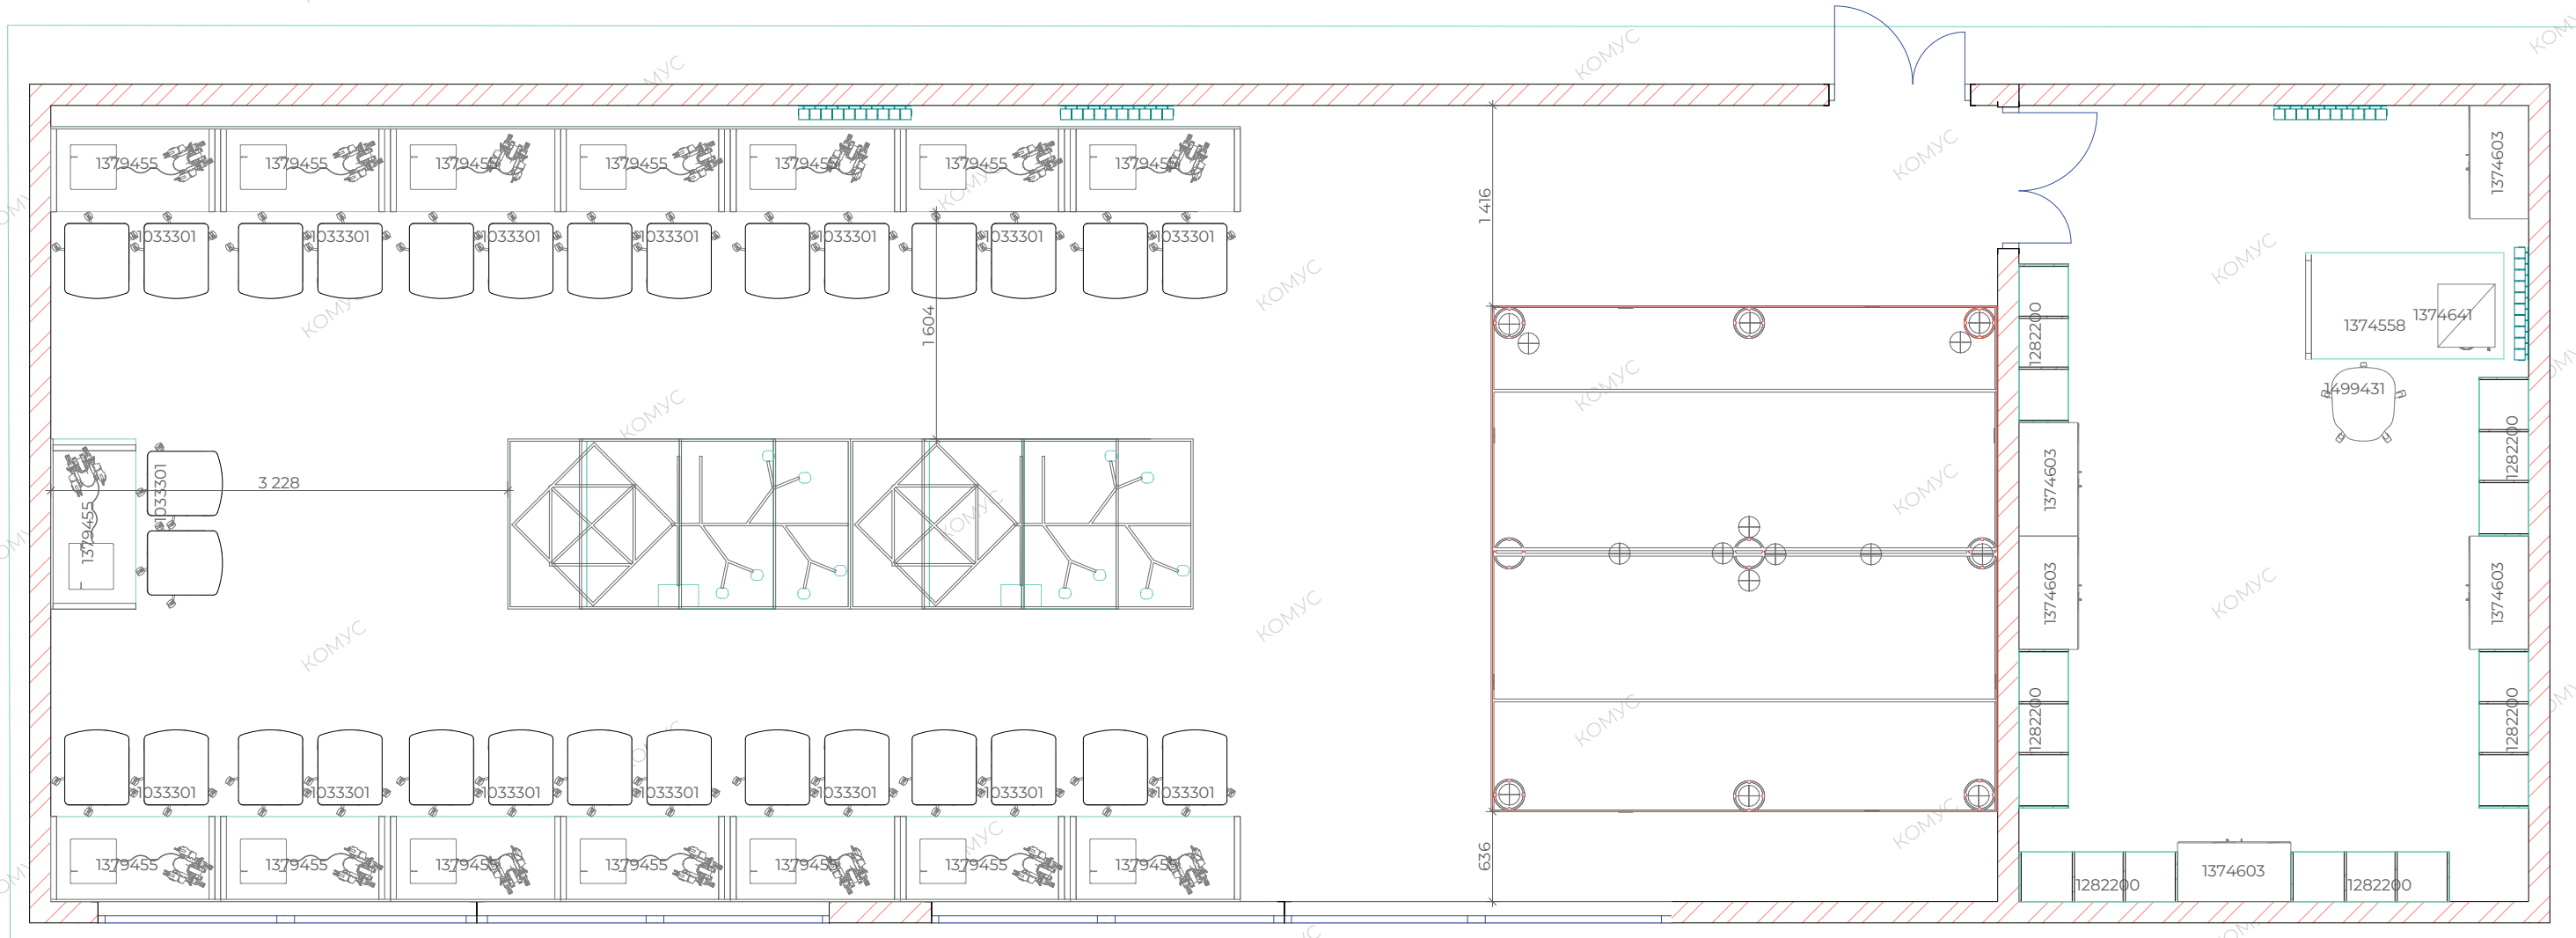

Примечание:

- Моделирование помещения по предоставленным размерам.
- Нет информации о габаритных размерах оконных проемов и расстояний между ними.
- Нет информации о наличии, типе и расположении приборов отопления.
- Обратите внимание, что минимальное расстояние для прохода 700/800 мм.
- Обратите внимание, что минимальное расстояние для расположения сидящего человека между столом и стеной составляет 700 мм.
- Предоставленные образцы материалов на визуализации не могут гарантировать точную цветопередачу из-за особенностей настроек мониторов

БОЛЬШЕ ВАРИАНТОВ ОСНАЩЕНИЯ НА <https://www.komus.ru/>

Согласовано :

/ / /20 г.

№ проекта :
2022_12_27_06

Менеджер :
Дизайнер :

Кабанова Екатерина
Панферов Антон