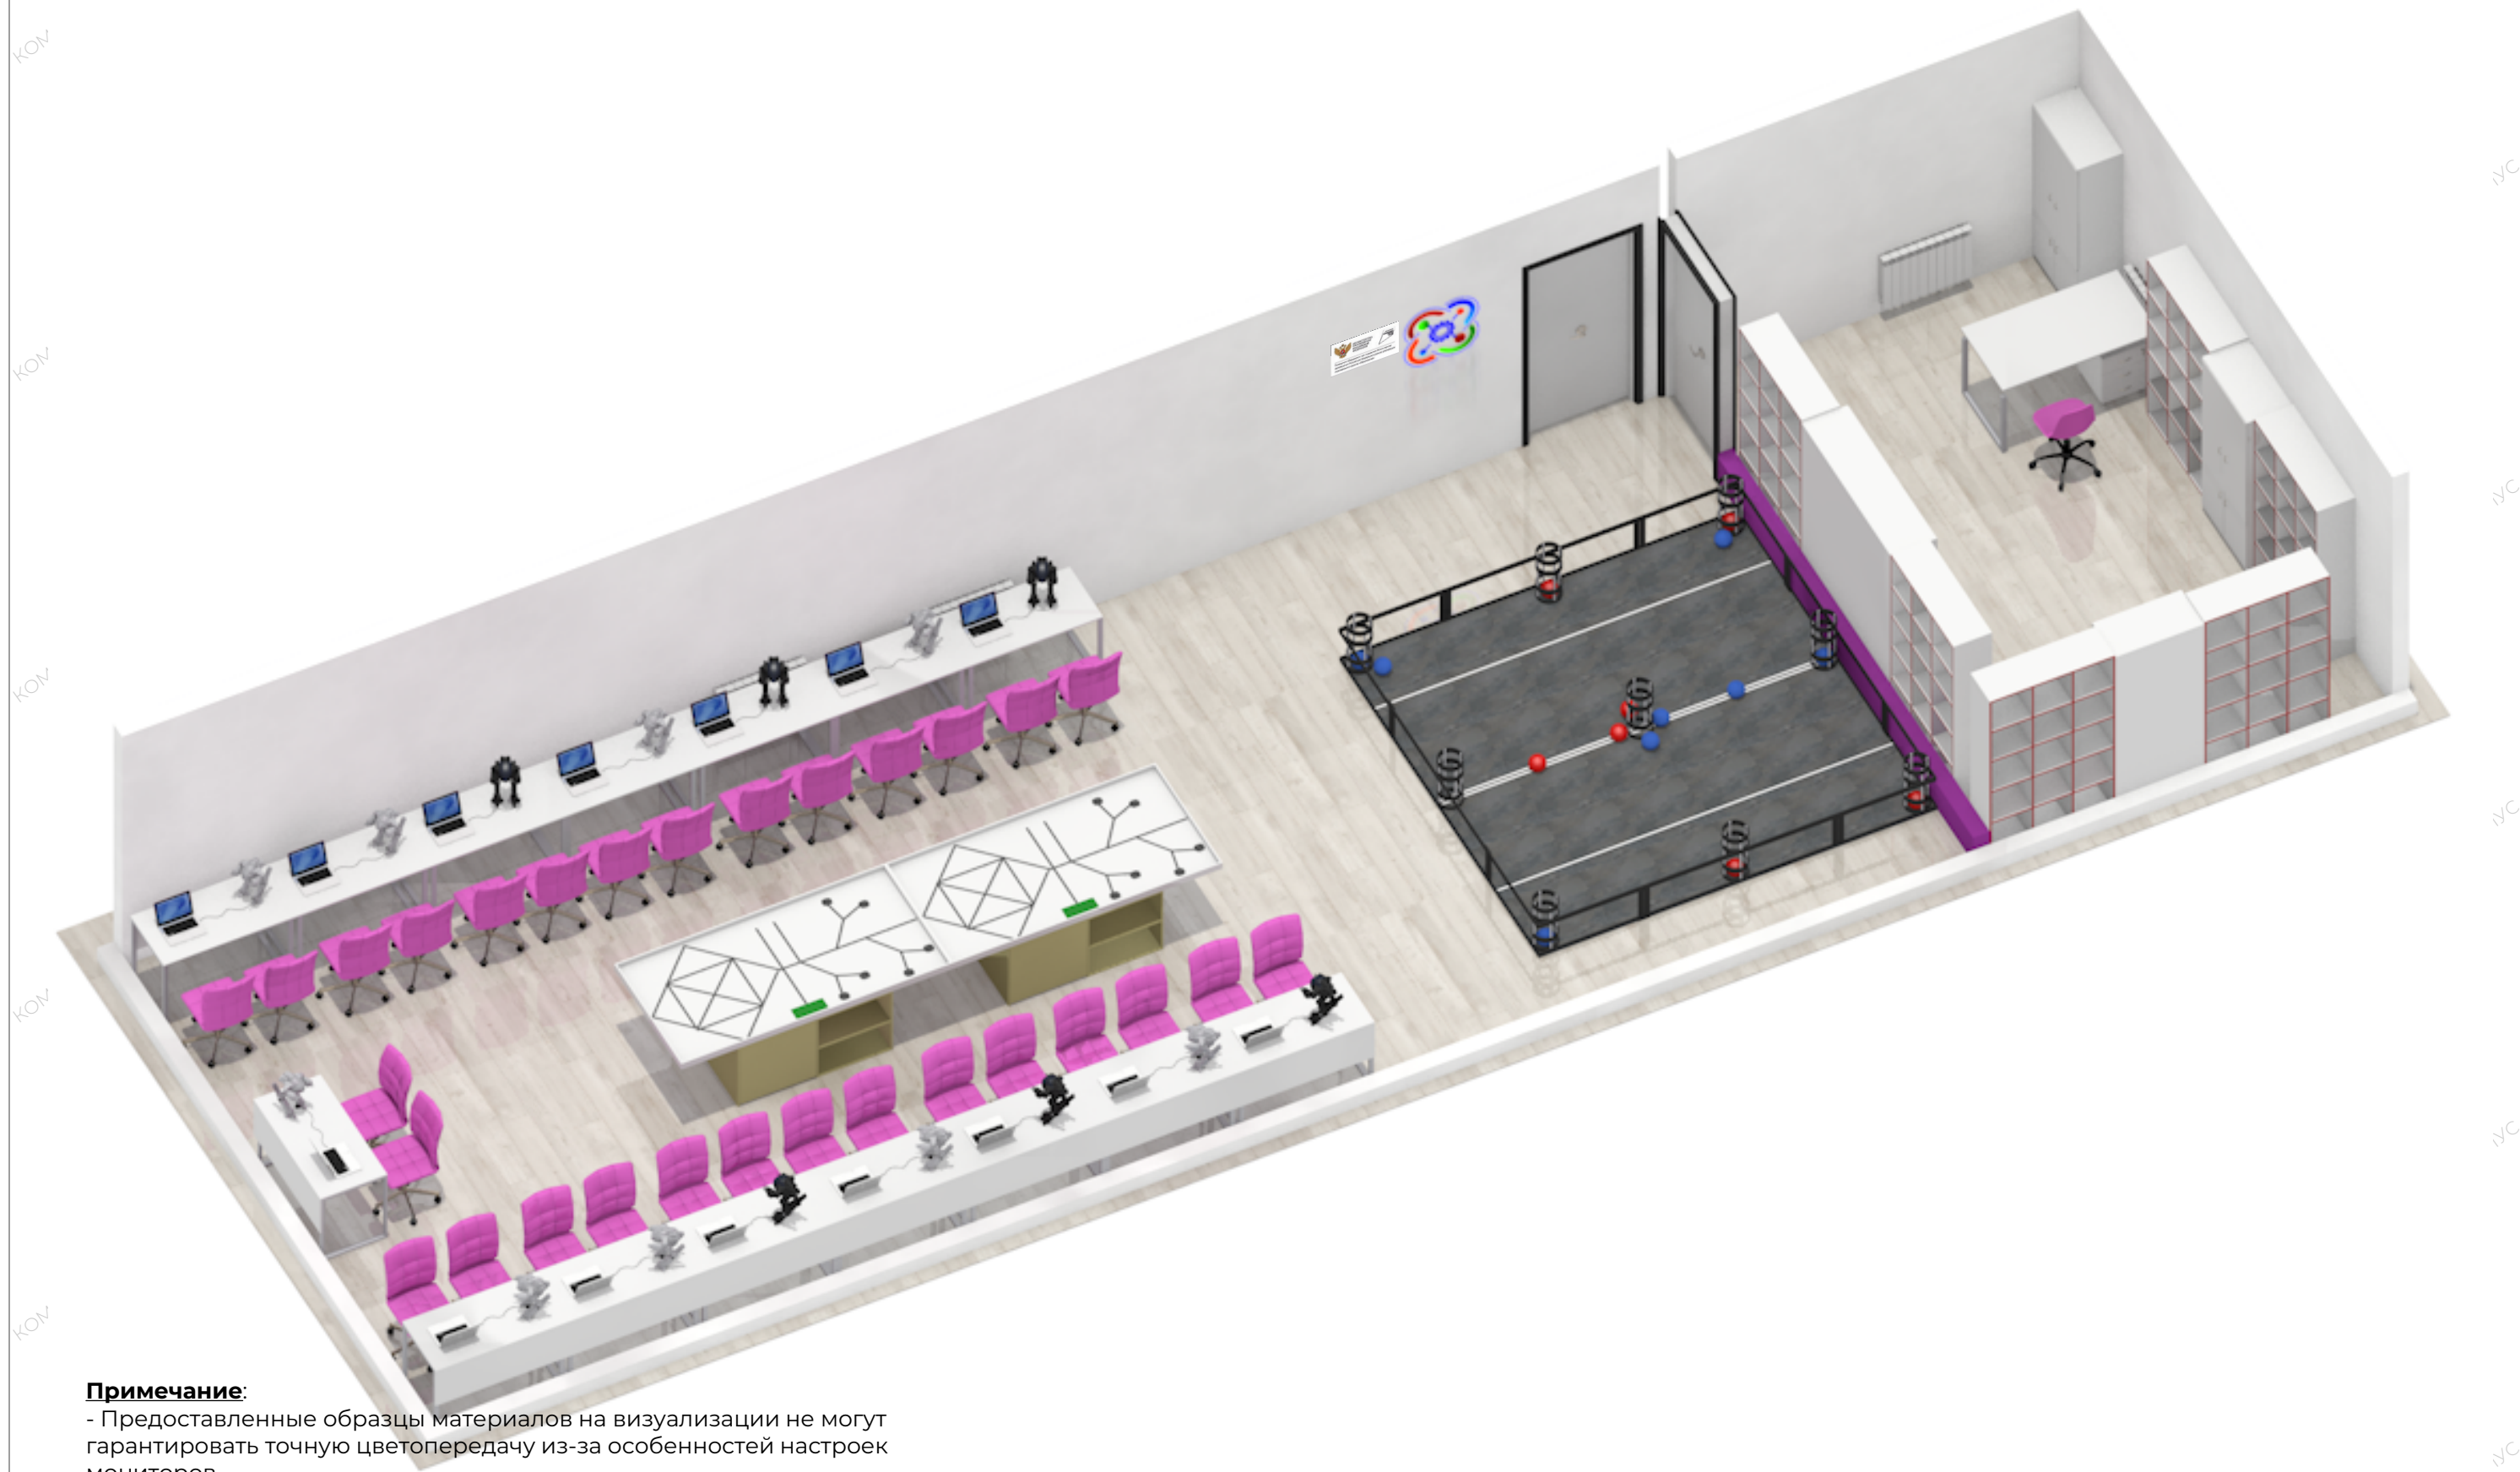

Примечание:

- Предоставленные образцы материалов на визуализации не могут гарантировать точную цветопередачу из-за особенностей настроек мониторов

БОЛЬШЕ ВАРИАНТОВ ОСНАЩЕНИЯ НА <https://www.konus.ru/>

Согласовано : _____ / / /20__ г.

№ проекта :
2022_12_27_06

Менеджер :
Дизайнер :

Кабанова Екатерина
Панферов Антон