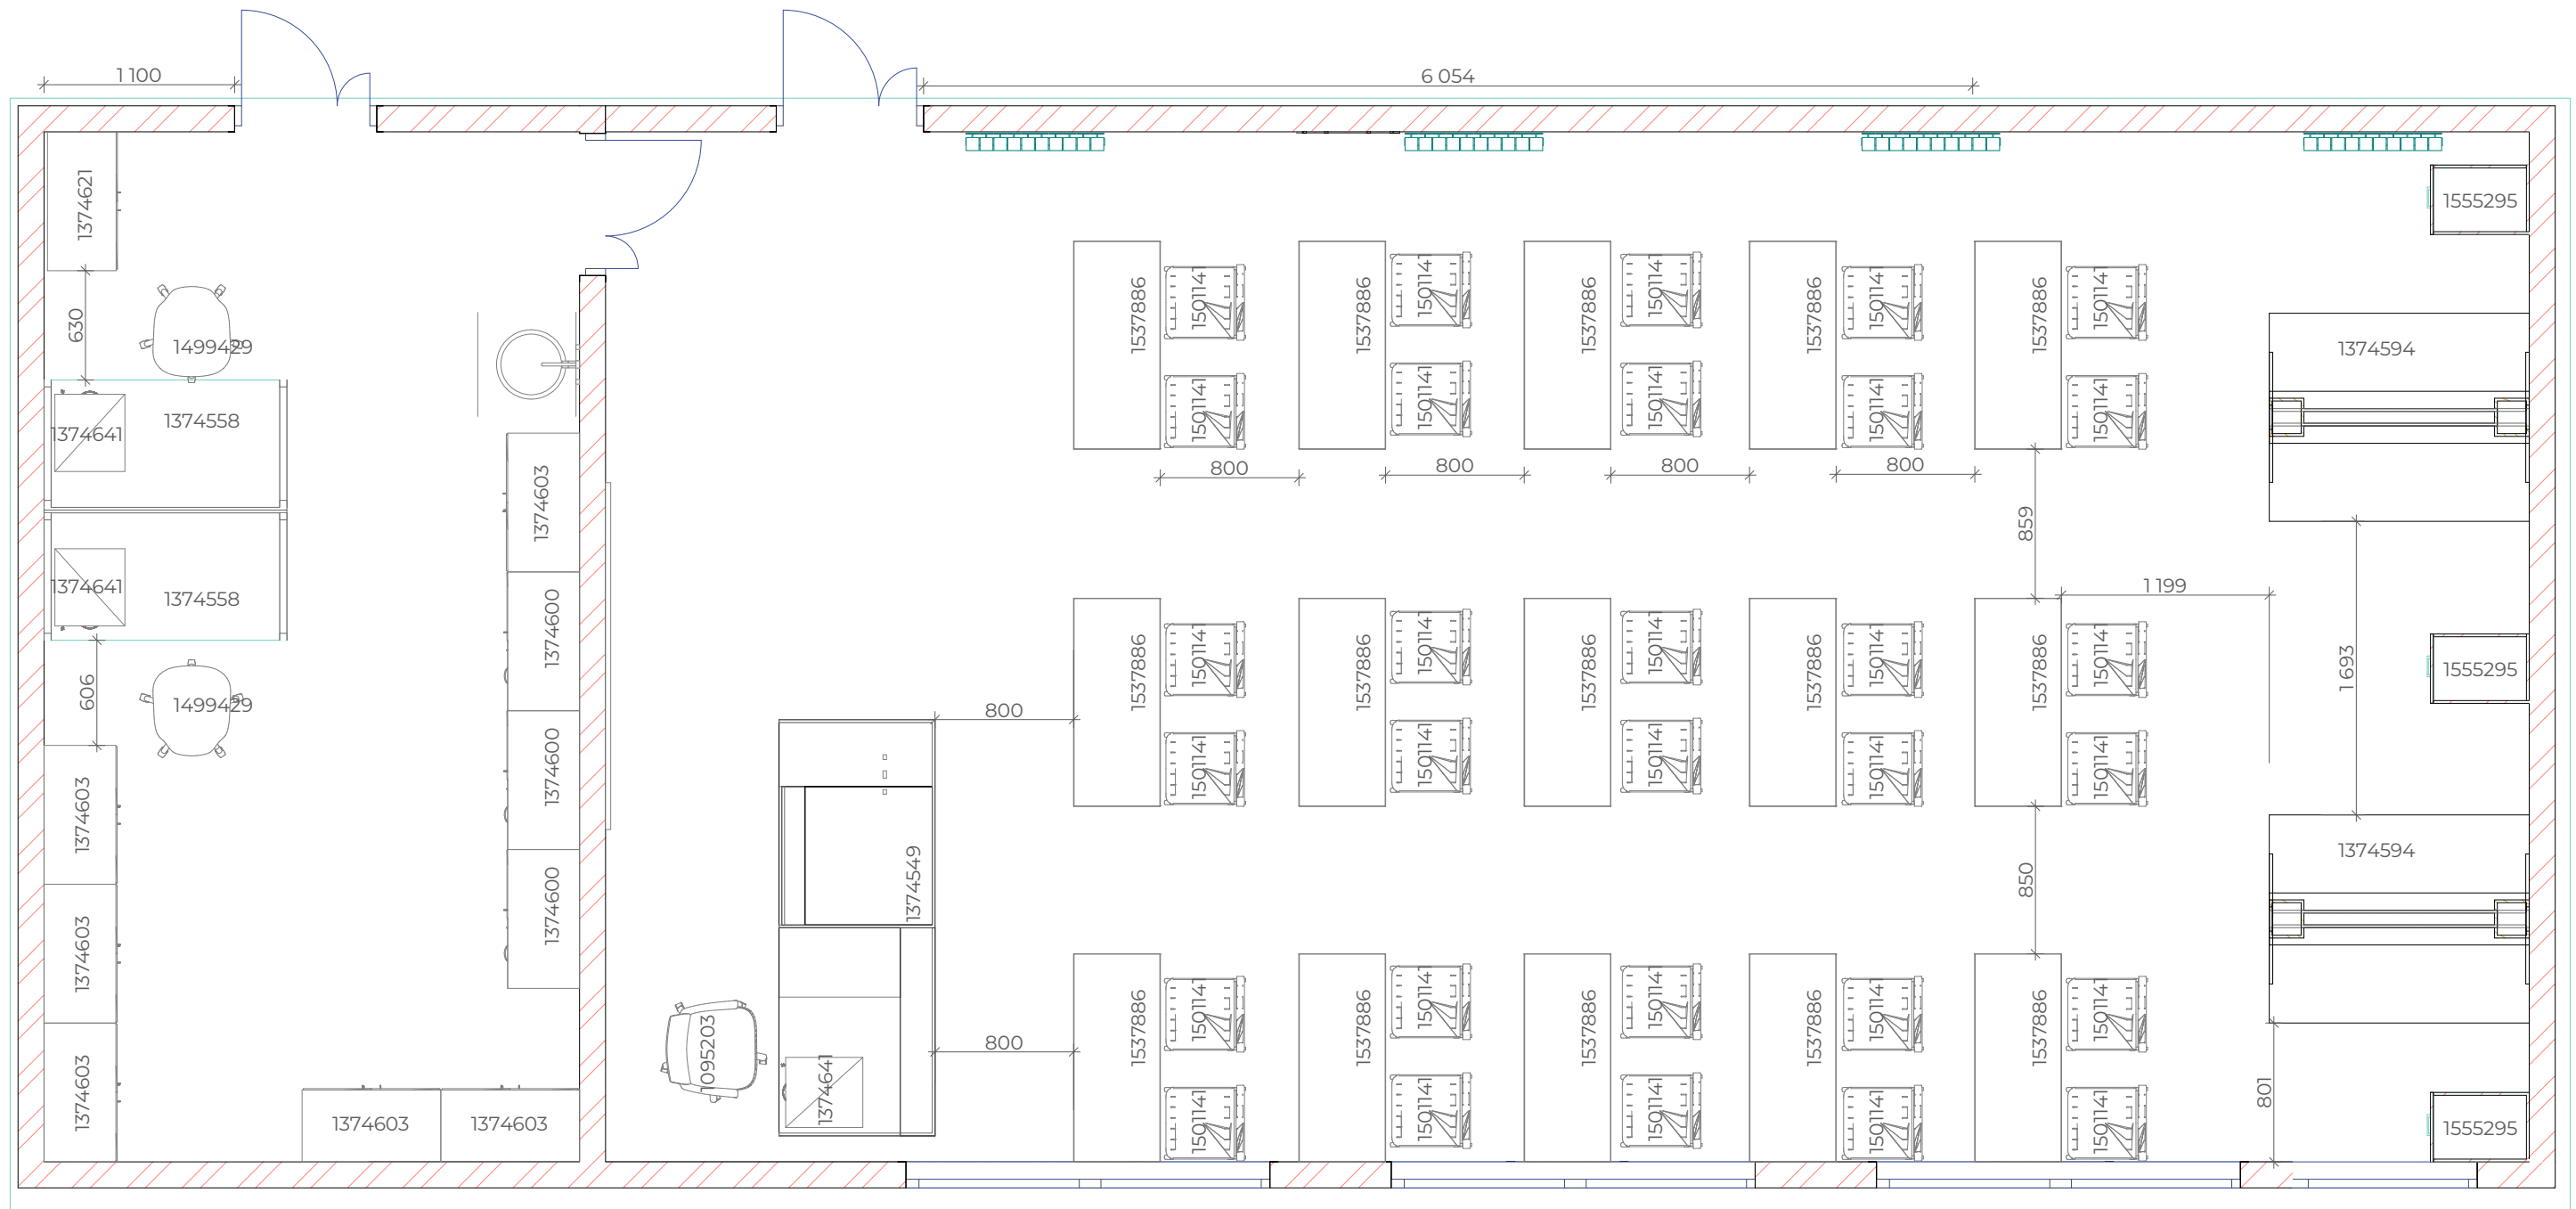

БОЛЬШЕ ВАРИАНТОВ ОСНАЩЕНИЯ НА <https://www.komus.ru/>

Согласовано : _____ / / /20__ г.

№ проекта :
2022_12_27_06

Менеджер :
Дизайнер :

Кабанова Екатерина
Панферов Антон

Примечание:

- Моделирование помещения по предоставленным размерам.
- Нет информации о габаритных размерах оконных проемов и расстояний между ними.
- Нет информации о наличии, типе и расположении приборов отопления.
- Обратите внимание, что минимальное расстояние для прохода 700/800 мм.
- Обратите внимание, что минимальное расстояние для расположения сидящего человека между столом и стеной составляет 700 мм.
- Предоставленные образцы материалов на визуализации не могут гарантировать точную цветопередачу из-за особенностей настроек мониторов

№ проекта :
2022_12_27_06

Менеджер :
Дизайнер :

Кабанова Екатерина
Панферов Антон

Примечание:

- Моделирование помещения по предоставленным размерам.
- Нет информации о габаритных размерах оконных проемов и расстояний между ними.
- Нет информации о наличии, типе и расположении приборов отопления.
- Обратите внимание, что минимальное расстояние для прохода 700/800 мм.
- Обратите внимание, что минимальное расстояние для расположения сидящего человека между столом и стеной составляет 700 мм.
- Предоставленные образцы материалов на визуализации не могут гарантировать точную цветопередачу из-за особенностей настроек мониторов