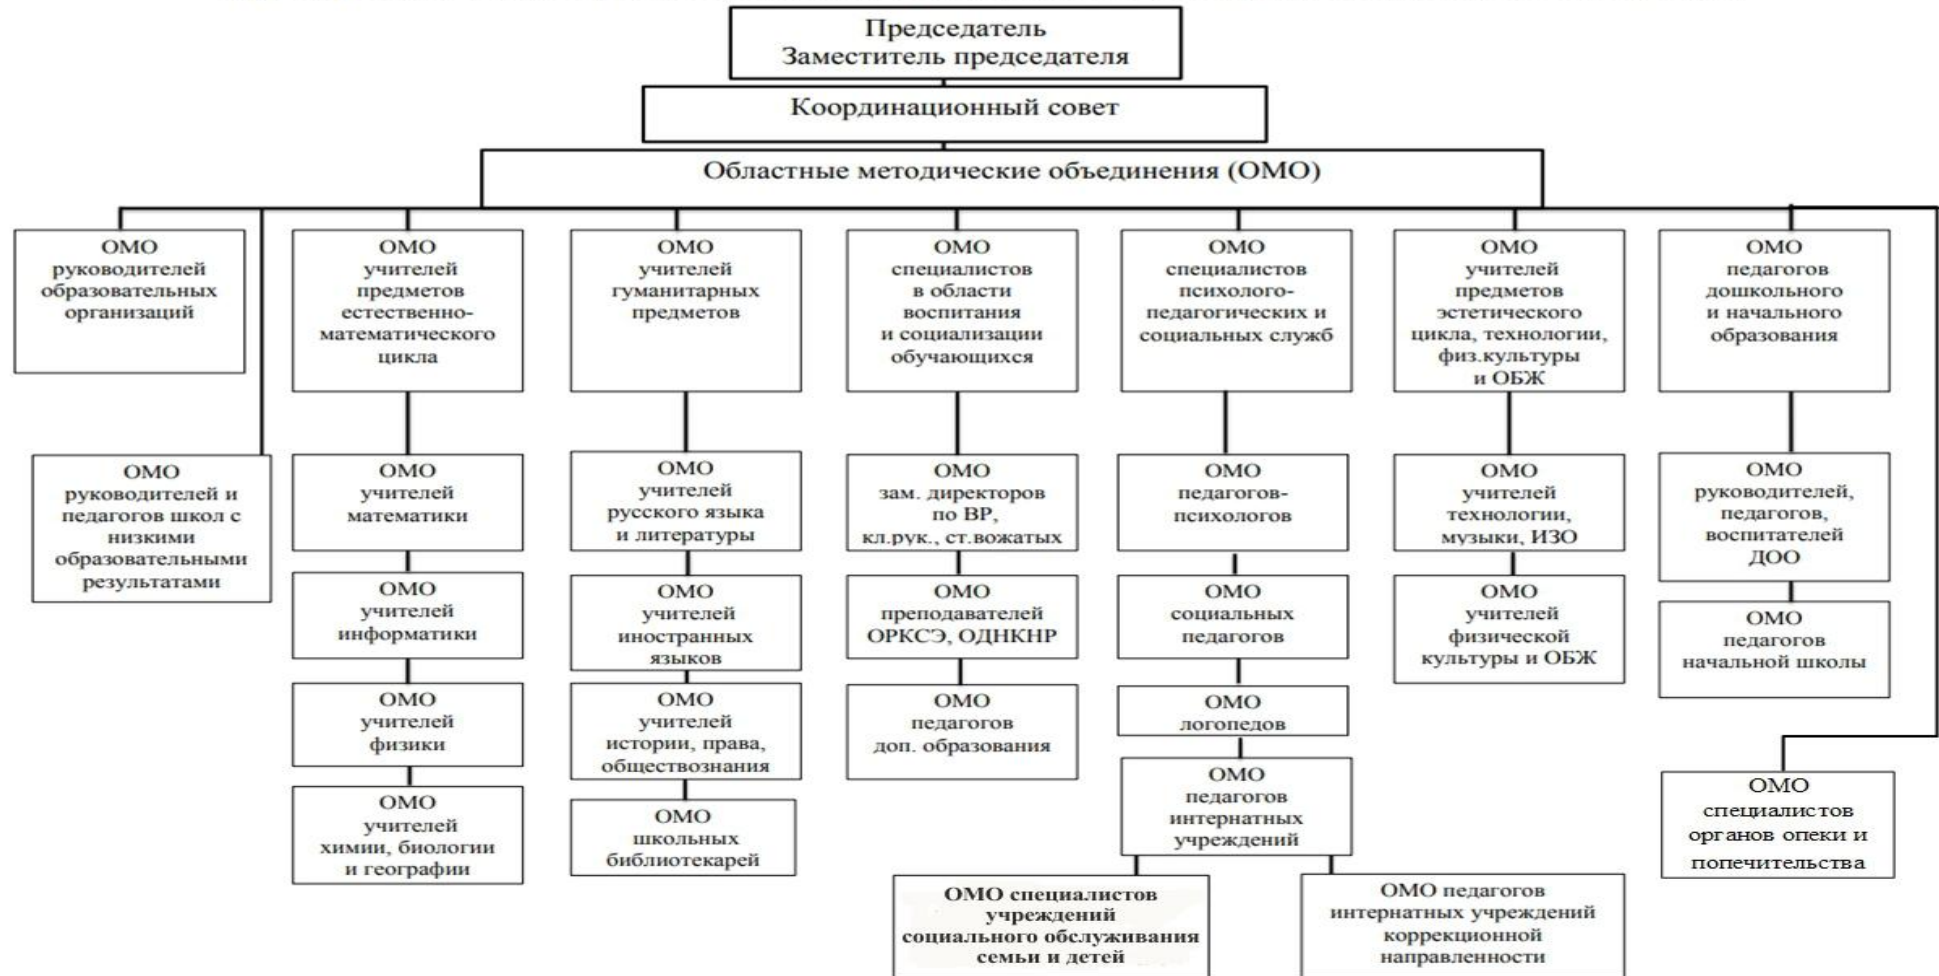

Структура Регионального учебно-методического объединения по общему образованию Смоленской области